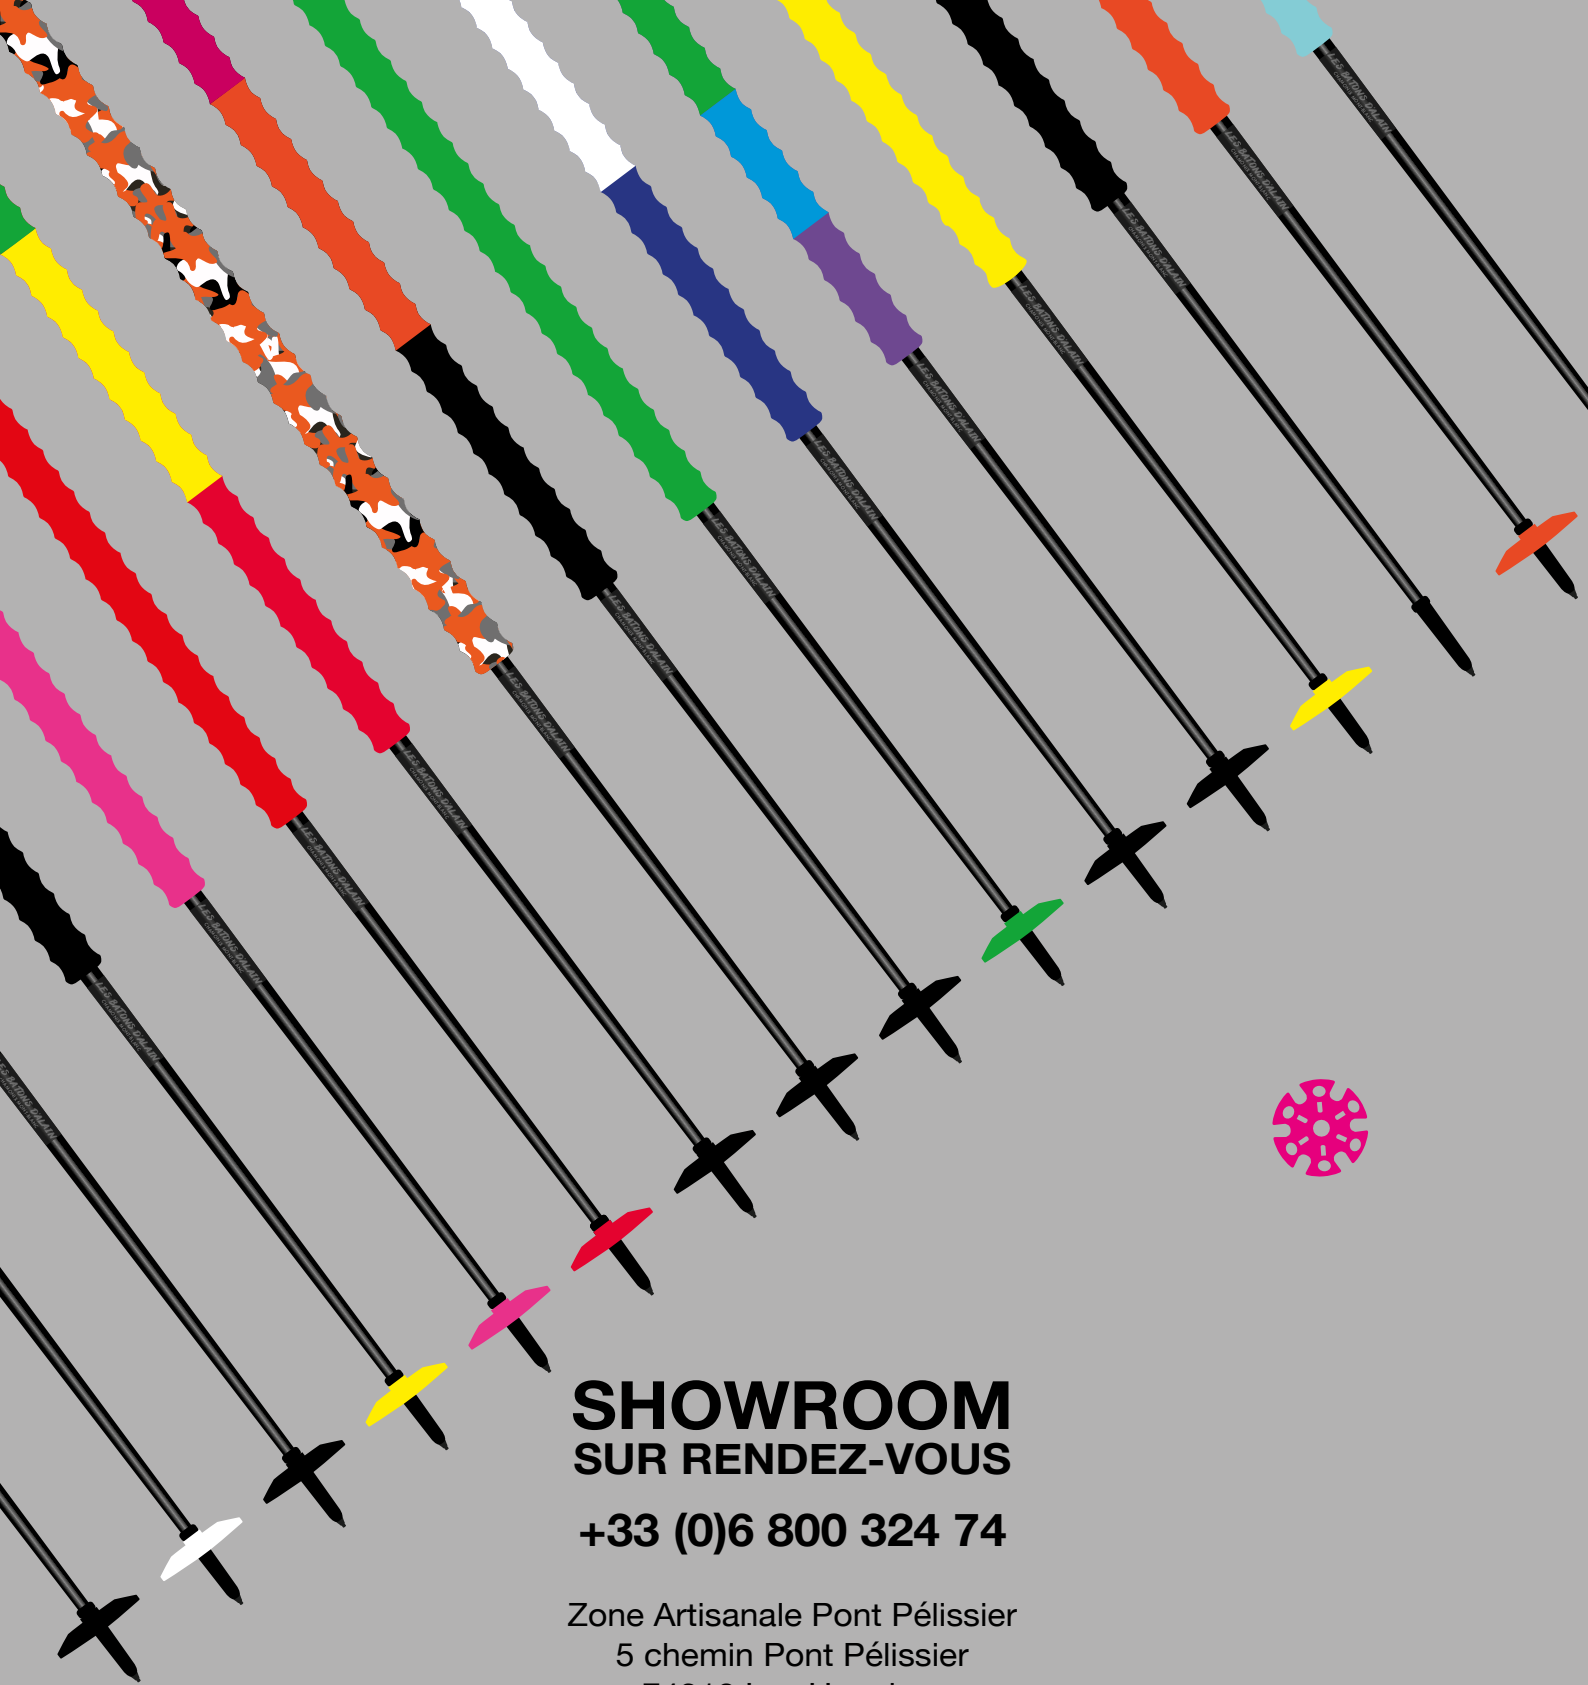

## Champagne

# Ukraine

..... Pommeau bleu ciel

.....Grip bleu ciel

.....Grip jaune

..... Petite rondelle jaune

..... Grande rondelle jaune